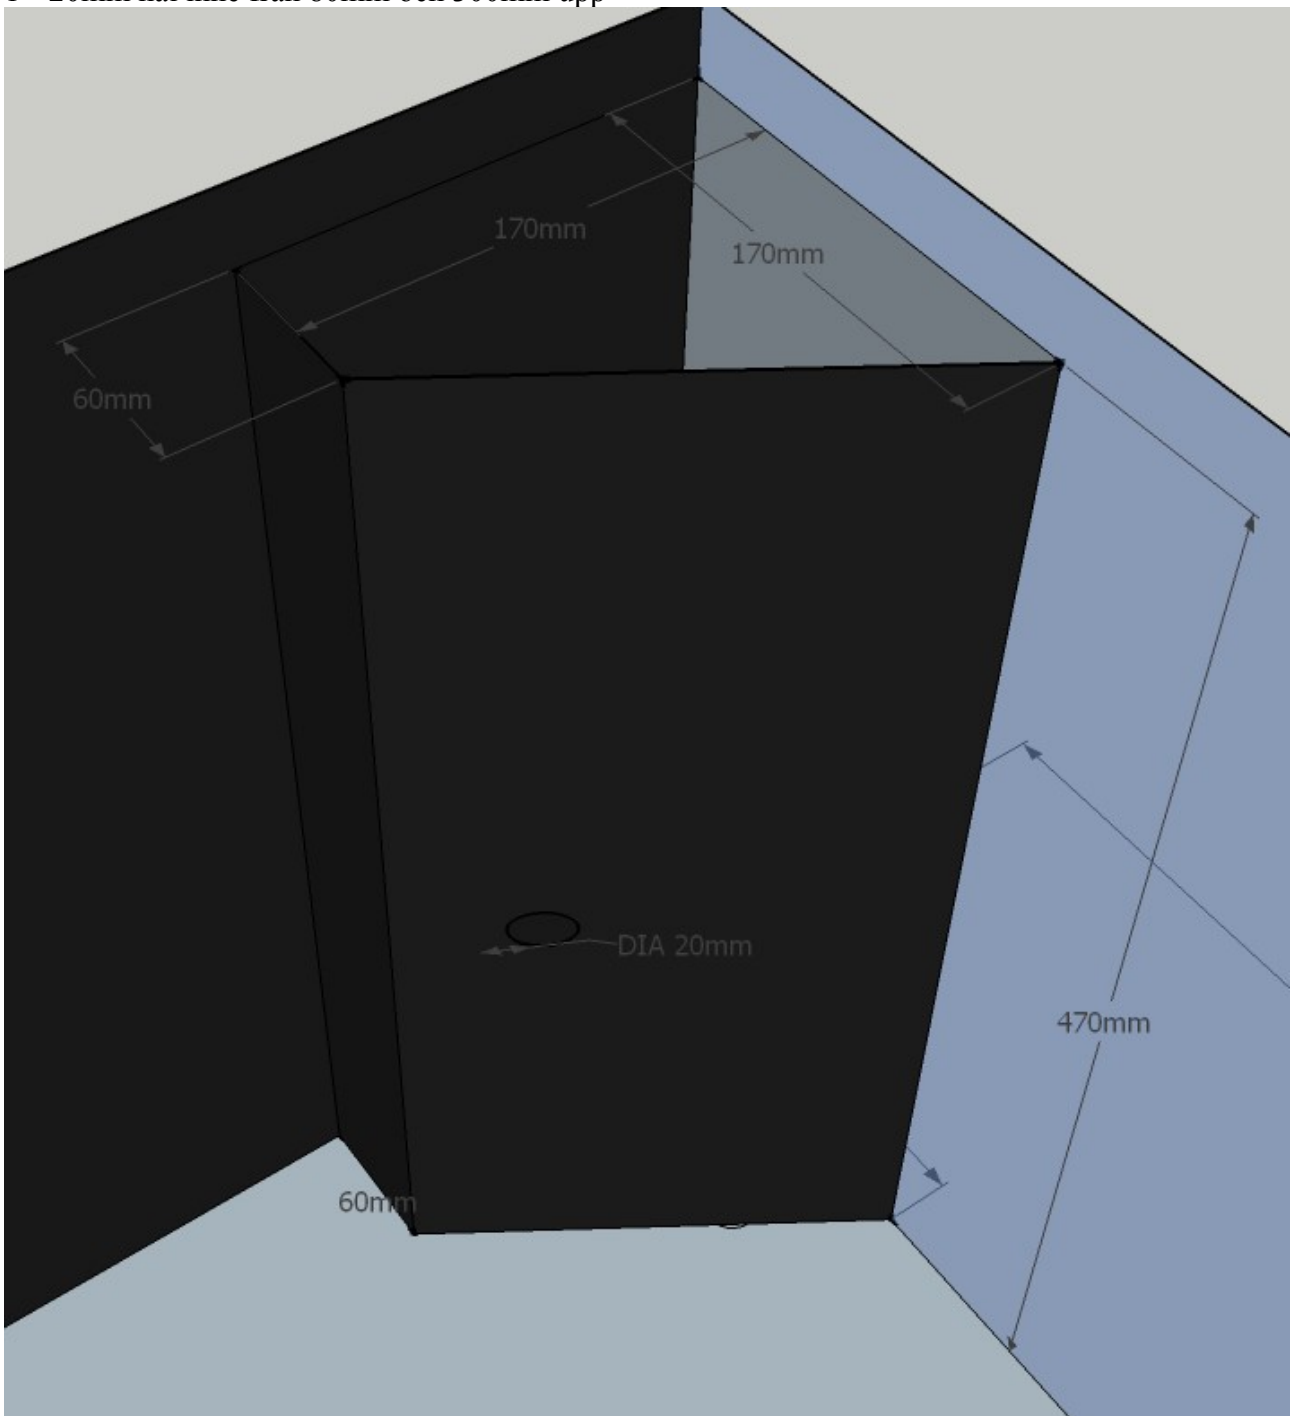

Ytavrinnings hörna 470mm hög  
Svart glas om det går  
1<sup>st</sup> 20mm hål inne från 80mm och 300mm upp

3st 27mm hål

Akvariestorlek (Längd x Bredd x Höjd)  
495 x 495 x 500  
Svartbaksida om det går