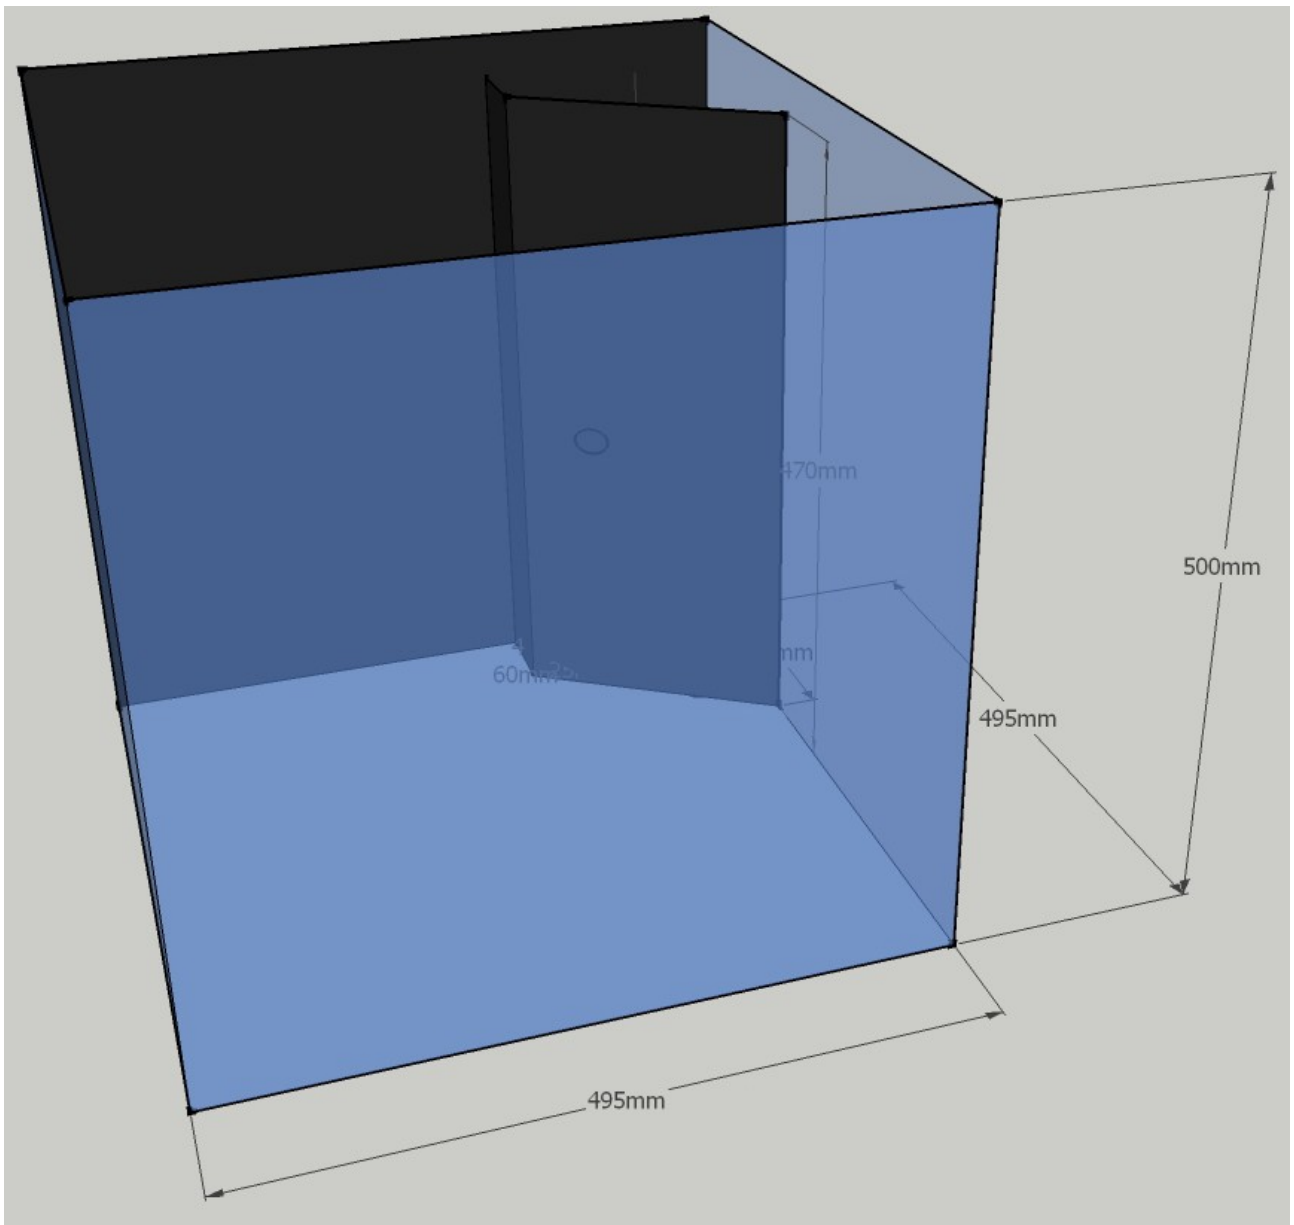

Ytavrinnings hörna 470mm hög  
Svart glas om det går  
1<sup>st</sup> 20mm hål inne från 80mm och 300mm upp

3st 27mm hål

Akvariestorlek (Längd x Bredd x Höjd)  
495 x 495 x 500  
Svartbaksida om det går