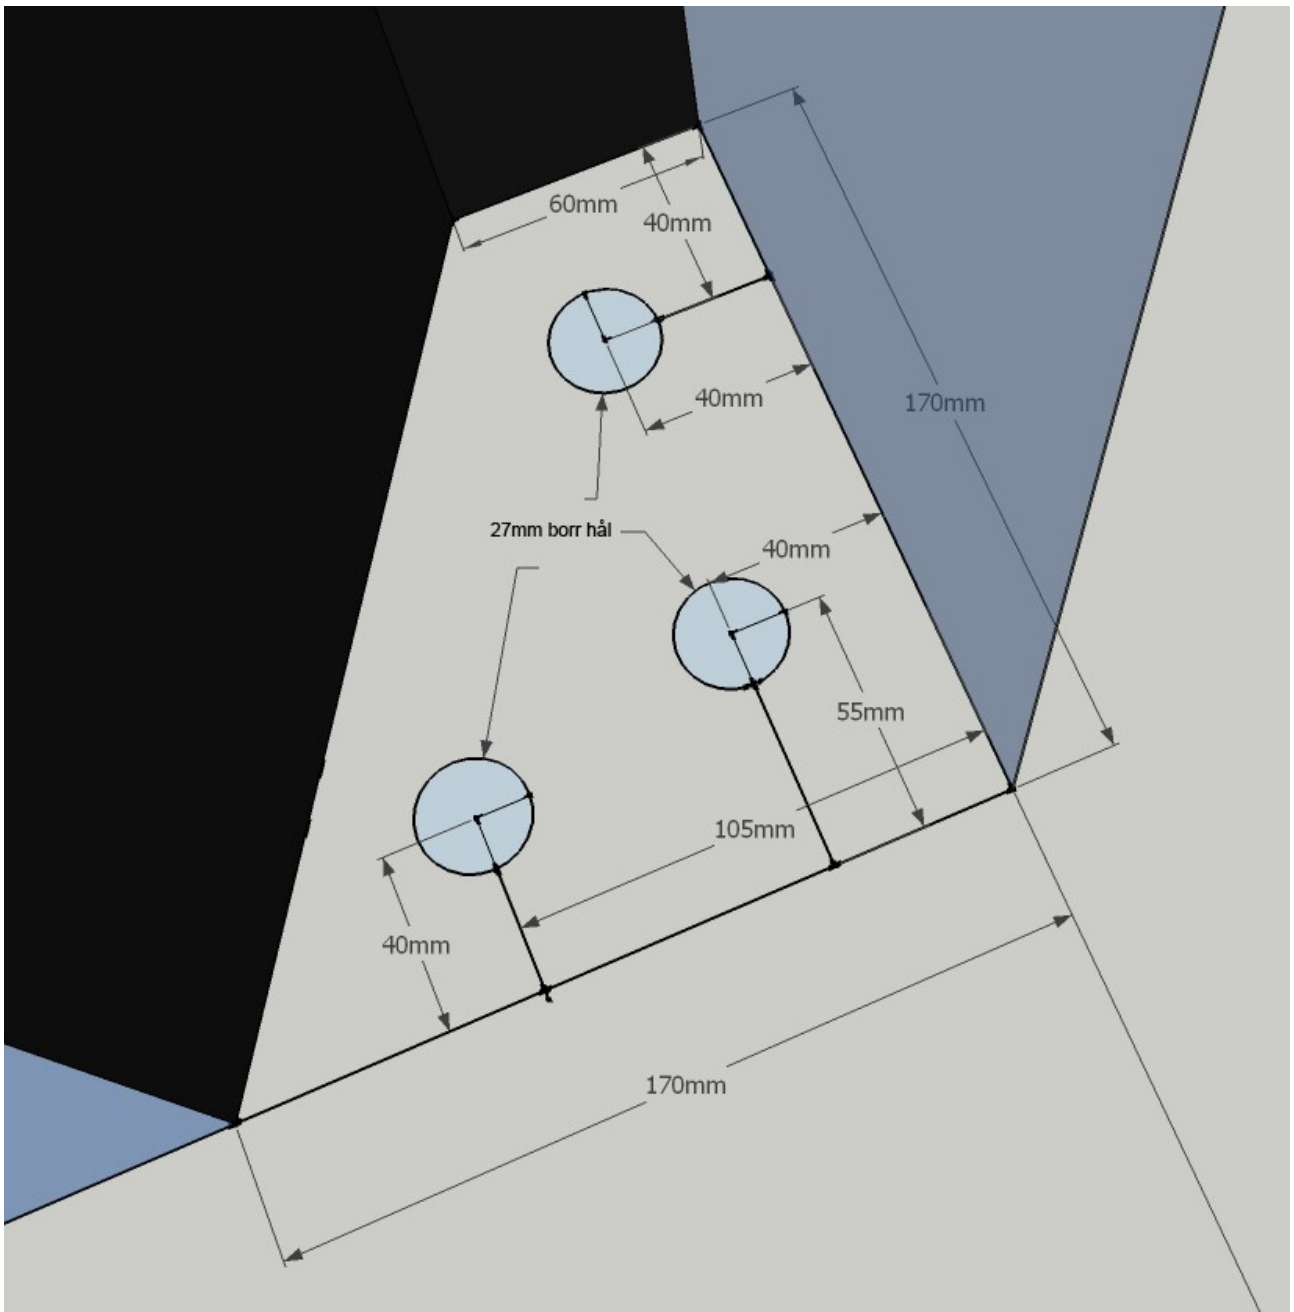

Ytavrinnings hörna 470mm hög  
Svart glas om det går  
1<sup>st</sup> 20mm hål inne från 80mm och 300mm upp

3st 27mm hål

Akvariestorlek (Längd x Bredd x Höjd)  
495 x 495 x 500  
Svartbaksida om det går